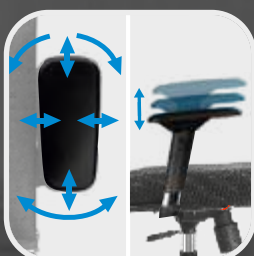

Регулируемые подлокотники