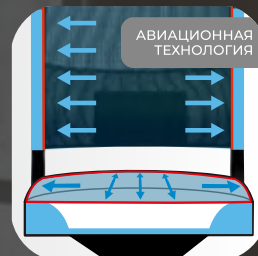

10-часовое эргономичное кресло идеально подходит для ежедневного использования

Регулируемый поясничный подпор
*также возможна установка 2D поясничного подпора

Натяжная технология обеспечивает комфорт и сохраняет эргономичную форму