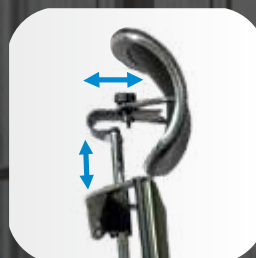

Регулируемые подголовники

В ЗАВИСИМОСТИ ОТ КОМПЛЕКТАЦИИ