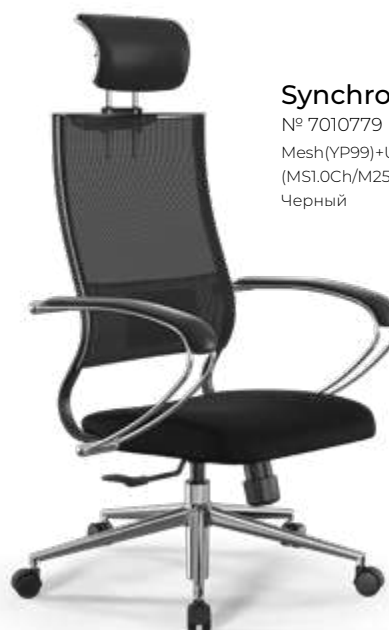

SynchroSit Air B2-290K

№7010779

Mesh(YP99)+UMF(X1)/Km00/Wh00/K1cL/H13mL-2D
(MS1.0Ch/M25.B23.G18.W01)
Черный

ВАРИАНТЫ РАСЦВЕТОК

СПИНКА:
эластичная сетка YP99

черный

ПОДЛОКОТНИКИ:
обивочная сетка (SY271)

черный

СИДЕНЬЕ:
обивочная сетчатая
ткань

черный

SynchroSit Air, Sit Air