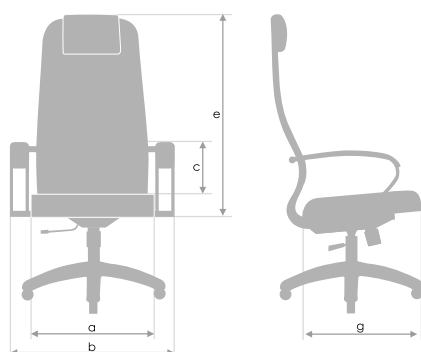

Обивочная сетчатая ткань SY271

ГАБАРИТНЫЕ РАЗМЕРЫ

Общая высота кресла зависит от вида механизма качания, газлифта, пятилучья и роликов.

Sit 10/SynchroSit 10

	a	b	c	e	g
Размер L	510	710	310	740	485
Размер B	470	670	310	585	480
Размер M	435	635	310	398	448