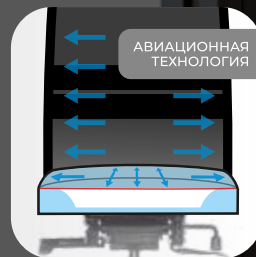

черный

Серия эргономичных кресел

SynchroSit 8

Sit 8

8-часовое эргономичное кресло идеально подходит для ежедневного использования

Поясничный подпор

Натяжная технология обеспечивает комфорт и сохраняет эргономичную форму