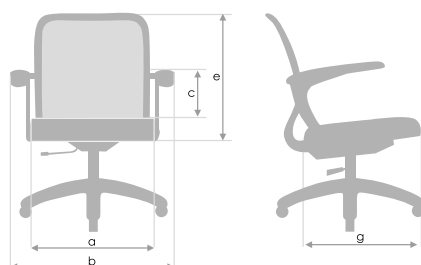

Sit 8/SynchroSit 8

	a	b	c	e	g
Размер L	495	655	301	740	485
Размер B	470	630	301	586	480
Размер M	435	595	301	398	448