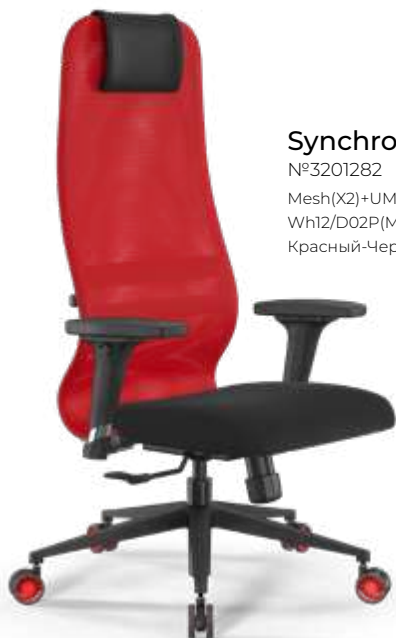

SynchroSit 8 B1-9D

№3201282
Mesh(X2)+UMF(SY271)/Uh00/
Wh12/D02P(MS1.0Pl/M25.B11.G19.W28)
Красный-Черный