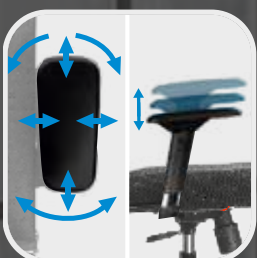

Регулируемые подлокотники