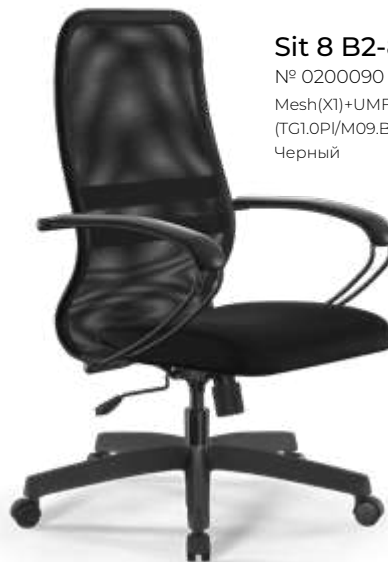

Sit 8 B2-8K

№ 0200090
Mesh(X1)+UMF(X1)/Uh00/Wh00/k1bL
(TG1.0PI/M09.B02.G15.W01)
Черный