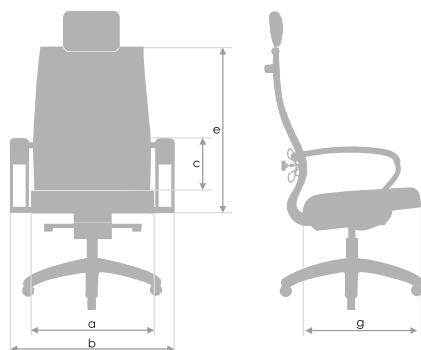

Обивочная сетчатая ткань SY271

ГАБАРИТНЫЕ РАЗМЕРЫ

Общая высота кресла зависит от вида механизма качания, газлифта, пятилучья и роликов.

Sit 10/SynchroSit 10

	a	b	c	e	g
Размер L	510	710	310	740	485
Размер B	470	670	310	585	480
Размер M	435	635	310	398	448