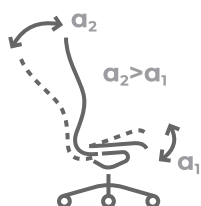

Серии кресел SynchroSit 10, SynchroSit 8, SynchroSit Well отличаются повышенной комфортностью благодаря отдельному синхронному отклонению спинки и сиденья, в отличие от топгана.

Это позволяет телу разгибаться: при отклонении улучшается кровообращение, снижается напряжение мышц спины и шеи, повышается продуктивность.

ПРЕИМУЩЕСТВА

СИНХРОМЕХАНИЗМ:
раздельное отклонение
спинки и сиденья