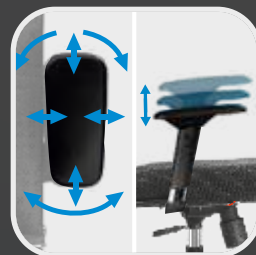

Регулировка сиденья по глубине и наклону

Регулировка жесткости сиденья на стальном каркасе

уникально

Позволяет телу разгибаться, улучшая кровоток

Регулируемые подлокотники

Регулируемые подголовники

Активное сиденье с динамической платформой DPI*