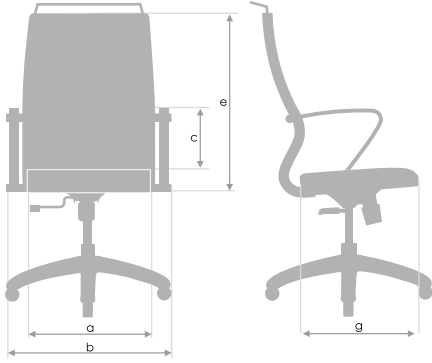

Sit Well/SynchroSit Well

	a	b	c	e	g
Размер В	460	576	305	589	460
Размер М	435	551	305	410	433